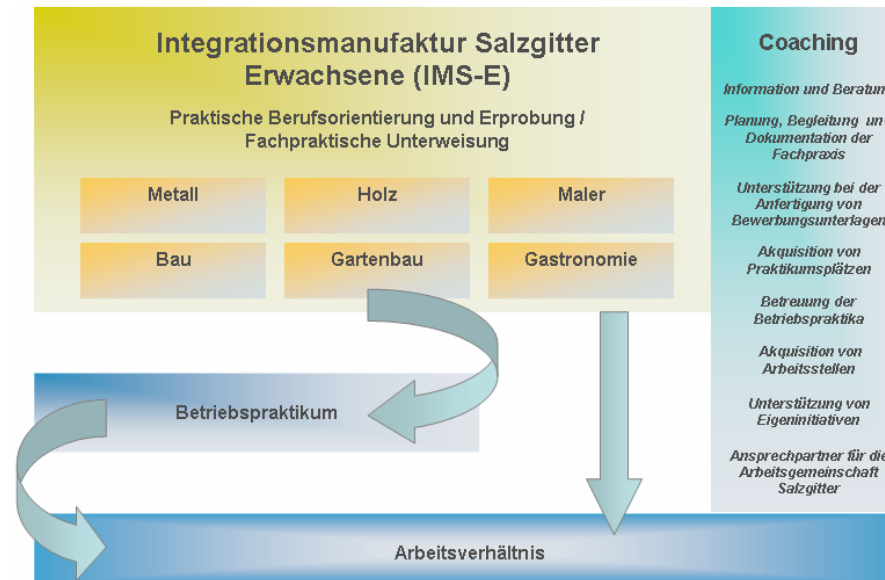

In der **Integrationsmanufaktur Salzgitter** können Sie sich beruflich neu orientieren und Kenntnisse erwerben, die Ihnen helfen, einen geeigneten Arbeitsplatz zu finden.

Unsere engen Kontakte zu Unternehmen der Wirtschaft helfen uns dabei, mit Ihrer aktiven Mithilfe diesen Arbeitsplatz zu erschließen.

Unsere Leistungen!

- Individuelle Unterstützung in allen beruflichen Fragen durch einen Jobcoach
- Praktische Berufsorientierung und Erprobung in unterschiedlichen Berufsfeldern möglich
- Vermittlung von Kenntnissen und Fertigkeiten in einem ausgewählten Berufsfeld (Auswahl):
  - Metall
  - Holz
  - Bau
  - Farbe / Raumgestaltung
  - Garten- und Landschaftsbau
  - Gastronomie
- Anfertigung aktueller Bewerbungsunterlagen
- Akquisition von Arbeitsstellen
- Individuelles Betriebspraktikum

Auf einen Blick!

- Beginn nach Absprache jederzeit möglich
- Dauer max. sechs Monate
- Für Interessenten mit oder ohne Vorqualifikation geeignet
- Teilnahme in Teilzeit 20 Std./Woche nach Absprache zeitlich individuell flexibel Mo. bis Fr. zwischen 8.00 und 16.00 Uhr
- Finanzierung durch die ARGE Salzgitter
- Voraussetzung ist ein Bildungsgutschein der ARGE Salzgitter
- Adresse der Integrationsmanufaktur: Hohenroder Weg 53, 38259 Salzgitter
- Die Express-Busverbindung zur Integrationsmanufaktur in Salzgitter-Gitter:

Hin	Zeit	Ort	Linie
Ab	07:06	z. B. Bahnhof SZ-Lst	610
an	07:28	Bahnhof SZ-Bad	
ab	07:31	Bahnhof SZ-Bad	611 (=610)
an	07:45	IMS-E (Ehem. Schacht)	
ab	11:06	z. B. Bahnhof SZ-Lst	610
an	11:28	Bahnhof SZ-Bad	
ab	11:31	Bahnhof SZ-Bad	611 (=610)
an	11:45	IMS-E (Ehem. Schacht)	
Zurück			
ab	12:10	IMS-E	656
ab	16:10	IMS-E	656
an	16:28	Bahnhof SZ-Bad	
ab	16:31	Bahnhof SZ-Bad	610